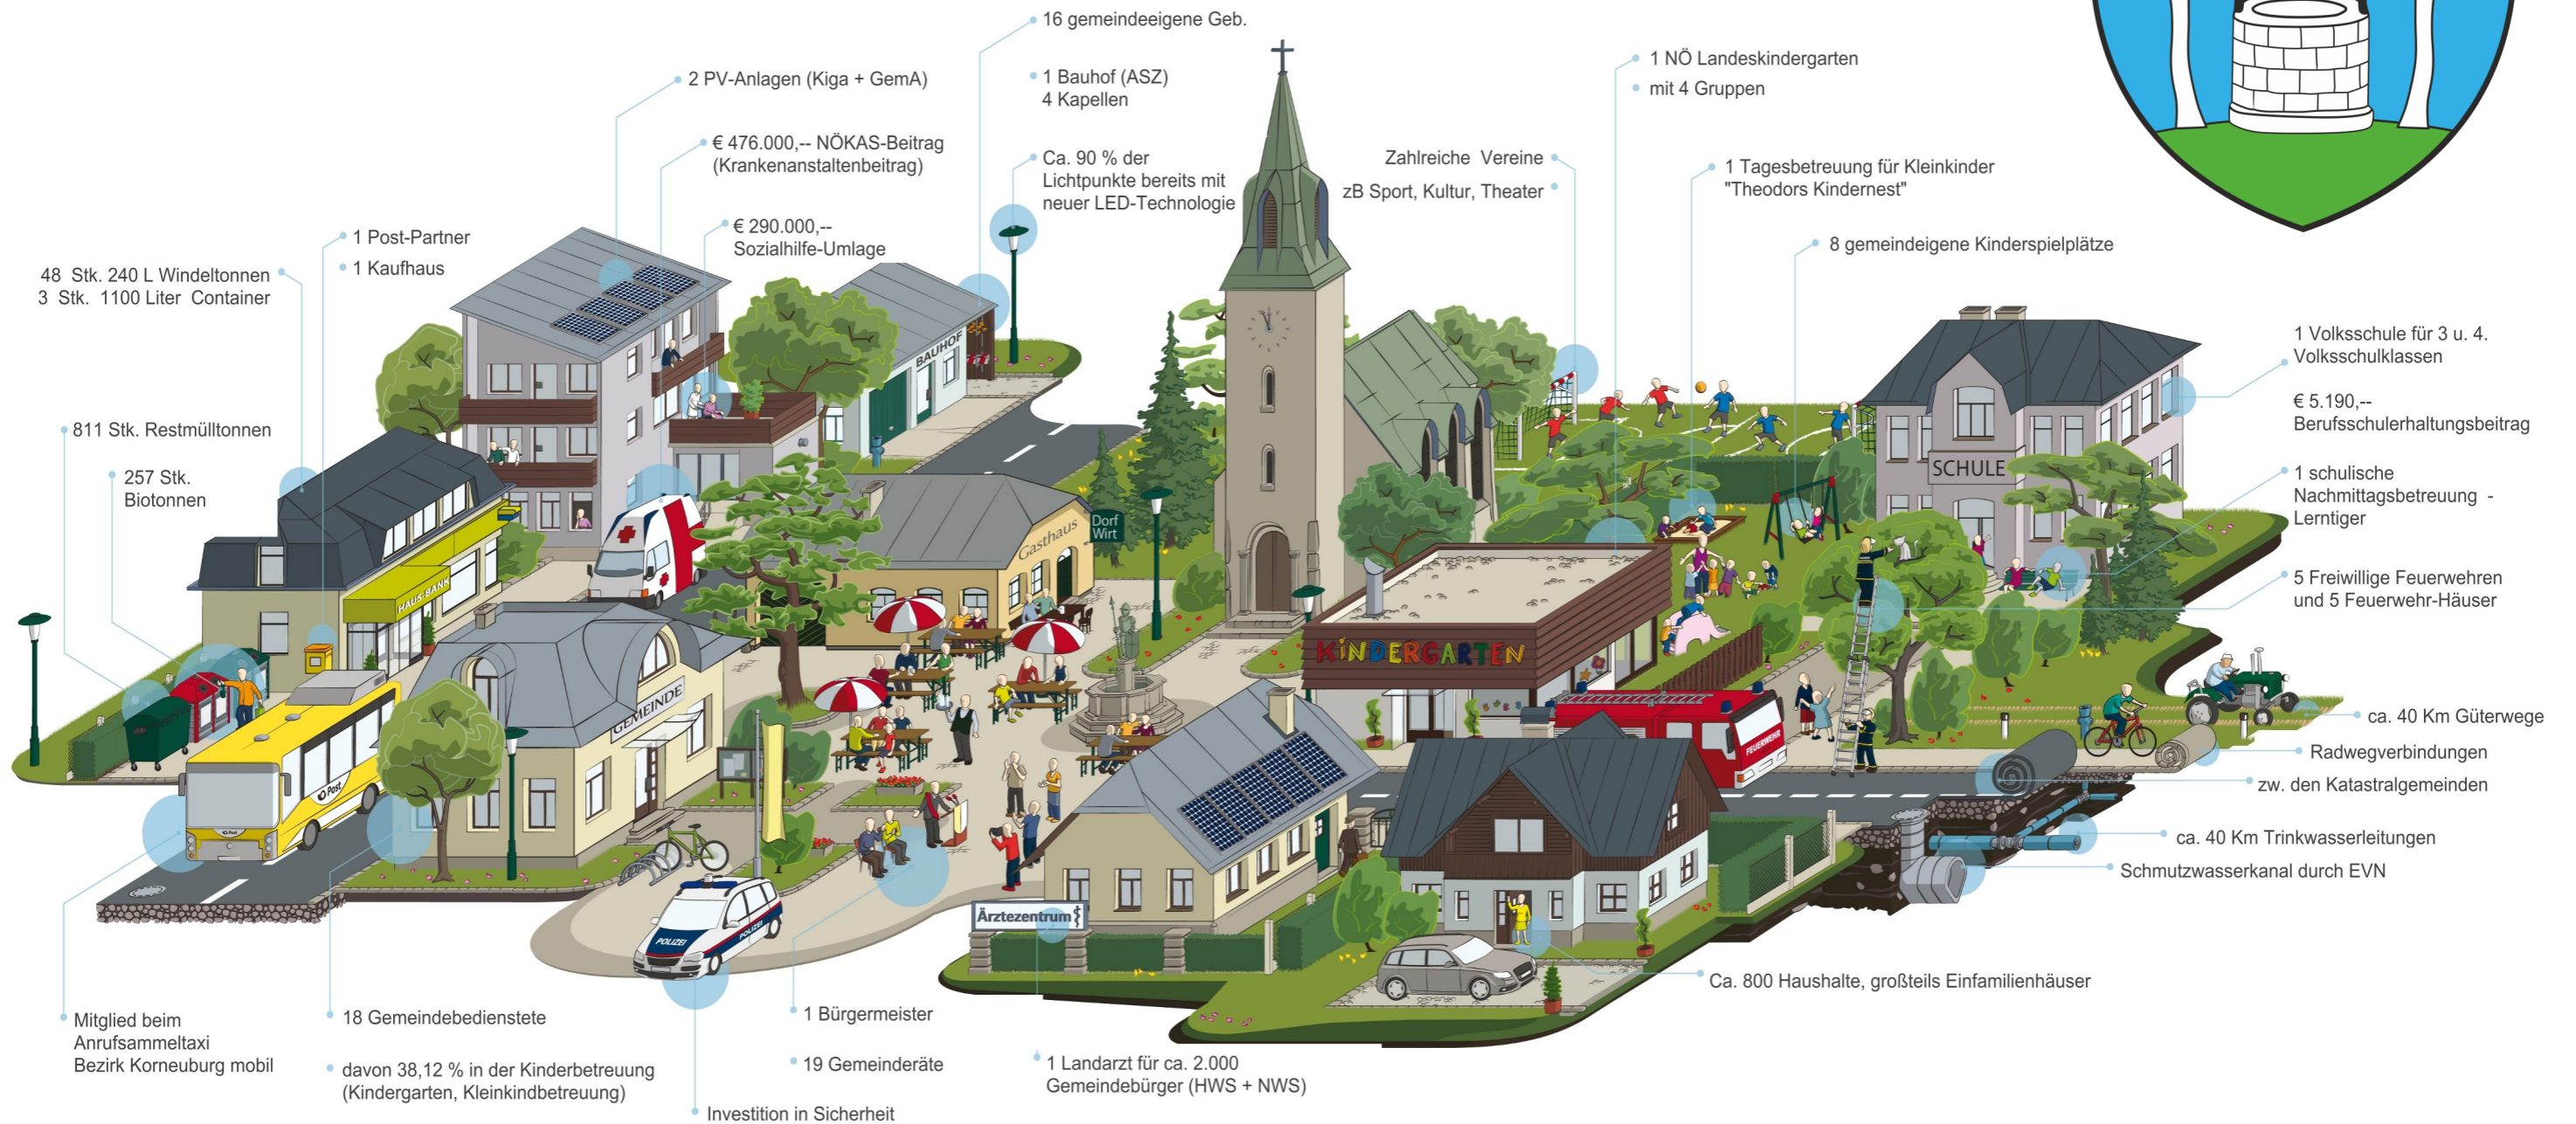

Was unsere Gemeinde leistet...

BEZIRK KORNEUBURG mobil

Die **VOR Flex App** ist die Auskunft- und Buchungsplattform für bedarfsorientierten Verkehr. Hier können Sie Ihre Fahrten einfach und flexibel buchen.

3 Fahrt antreten

Am angegebenen Standort (Sammelstelle) einsteigen und bequem zur Ziel-Sammelstelle fahren. Der Fußweg zur nächstgelegenen Sammelstelle wird in der App angezeigt.

Günstig mobil

Bezirk Korneuburg mobil verkehrt zu einem Tarif analog zum VOR. VOR Zeitkarten (z.B. KlimaTicket, Wochen- oder Monatskarten) werden anerkannt. Zusätzlich zum VOR Vollpreis entrichten Fahrgäste einen geringfügigen Komfortzuschlag in der Höhe € 2,- (bis 19:00 Uhr) bzw. € 4,- (ab 19:00 Uhr).

Ein flexibles und verlässliches Mobilitätsangebot:

Anrufsammeltaxis verkehren zwischen 671 Sammelstellen. Auch externe Sammelstellen werden bedient.

Während der Betriebszeiten steht Fahrgästen innerhalb des Bediengebietes **BEZIRK KORNEUBURG mobil** zur Verfügung.

Achtung: Ein Zusteigen ohne Anmeldung ist nicht möglich, alle Mitfahrenden müssen bereits bei der Buchung angegeben werden.

BEZIRK KORNEUBURG mobil

Betriebsstart	18. November 2024
Buchung und Vorlaufzeit	Telefonisch 0800 22 23 22 und VOR Flex App Bis Ende 2024 gilt eine Vorlaufzeit von 60 Minuten: Fahrgäste müssen spätestens eine Stunde vor gewünschter Abholzeit das Fahrzeug buchen. Nach einer Einführungsphase entfällt Anfang Jänner 2025 diese Vorlaufzeit. Die konkrete Abholzeit durch BEZIRK KORNEUBURG mobil wird während des Buchungsvorganges bekanntgegeben.
Bediengebiet (Gemeinden)	Bisamberg, Erzersfeld/Weinviertel, Großrußbach, Hagenbrunn, Harmannsdorf, Korneuburg, Leitzersdorf, Leobendorf, Niederhollabrunn, Sierndorf, Spillern, Stetten, Stockerau
Externe Sammelstellen	Externe Sammelpunkte (siehe Karte) werden aus dem Bediengebiet heraus angefahren, auch die Fahrt zurück ins Bediengebiet ist möglich.
Betriebszeiten	Montag bis Freitag: 7 - 21 Uhr; Samstag: 7 - 14 Uhr