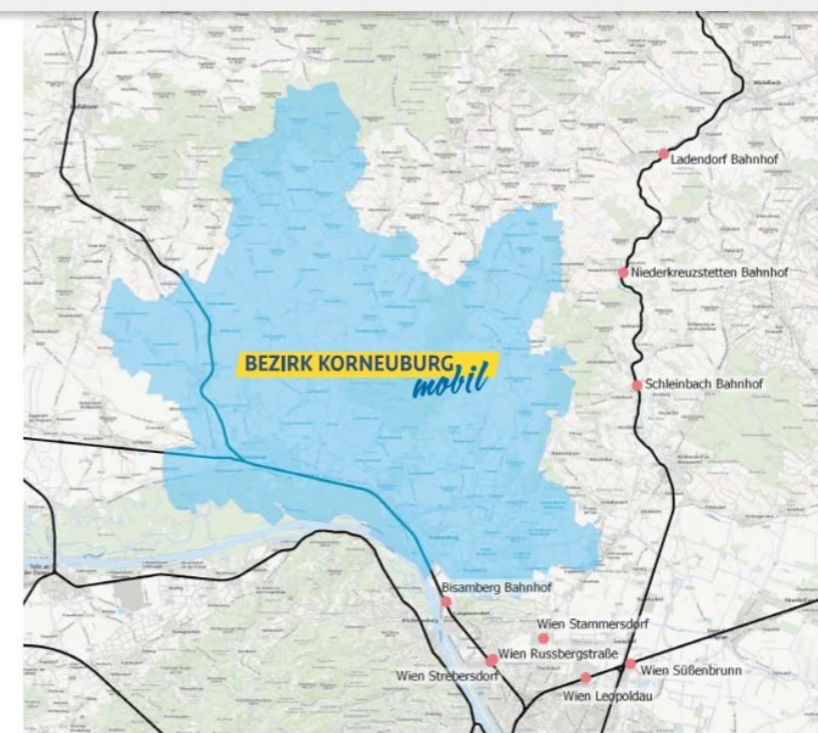

3 Fahrt antreten

Am angegebenen Standort (Sammelstelle) einsteigen und bequem zur Ziel-Sammelstelle fahren. Der Fußweg zur nächstgelegenen Sammelstelle wird in der App angezeigt.

Günstig mobil

Bezirk Korneuburg mobil verkehrt zu einem Tarif analog zum VOR. VOR Zeitkarten (z.B. KlimaTicket, Wochen- oder Monatskarten) werden anerkannt. Zusätzlich zum VOR Vollpreis entrichten Fahrgäste einen geringfügigen Komfortzuschlag in der Höhe € 2,- (bis 19:00 Uhr) bzw. € 4,- (ab 19:00 Uhr).

Ein flexibles und verlässliches Mobilitätsangebot:

Anrufsammeltaxis verkehren zwischen 671 Sammelstellen. Auch externe Sammelstellen werden bedient.

Während der Betriebszeiten steht Fahrgästen innerhalb des Bediengebietes **BEZIRK KORNEUBURG mobil** zur Verfügung.

671 Sammelstellen

Bezirk Korneuburg mobil holt Sie bei einer der 671 Sammelstellen ab und bringt Sie zu jeder beliebigen Sammelstelle im Bediengebiet.

Externe Sammelstellen werden vom Bediengebiet aus angefahren. Auch die Fahrt von externen Sammelstellen ins Bediengebiet ist möglich.